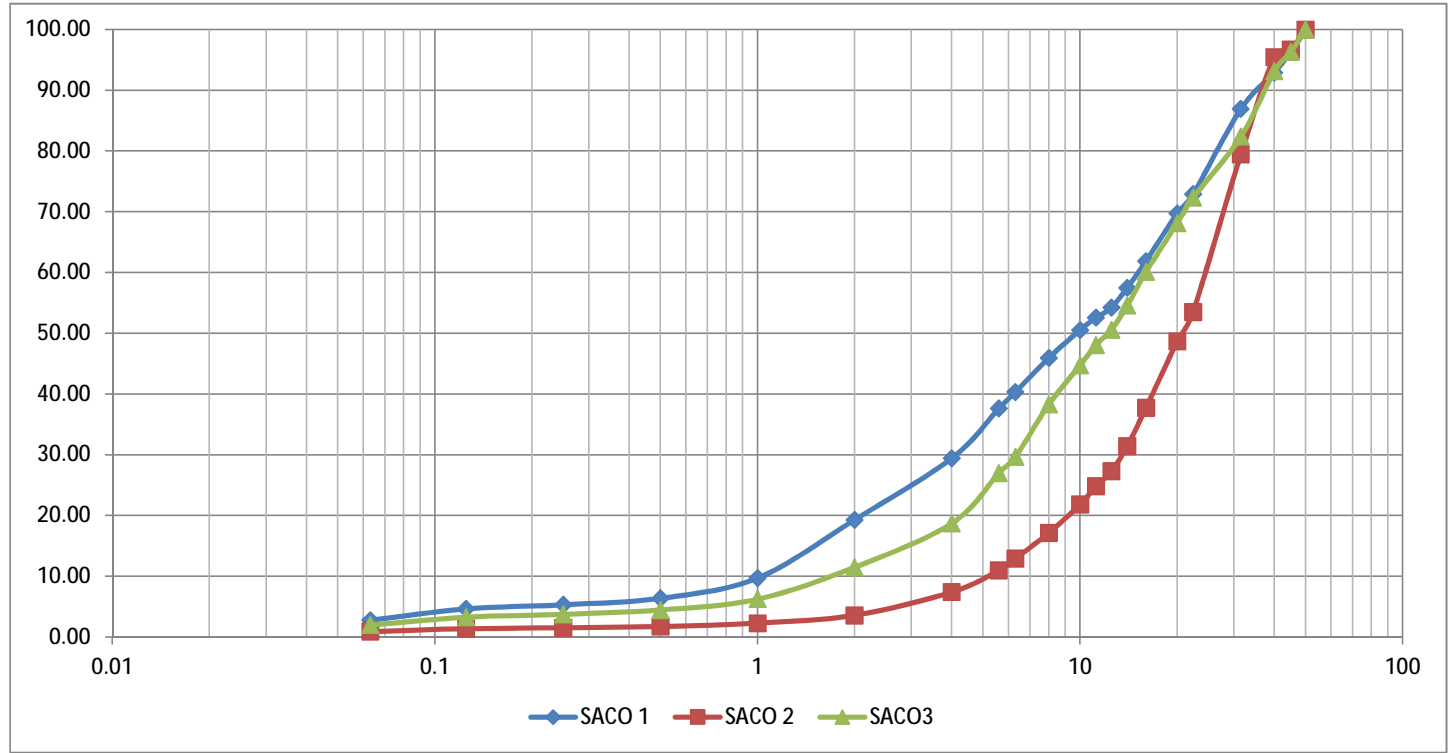

CANTERA SATAM			
TAMIZ	SACO 1	SACO 2	SACO3
0.063	2.80	0.92	1.99
0.125	4.63	1.39	3.29
0.25	5.33	1.54	3.75
0.5	6.39	1.75	4.48
1	9.73	2.30	6.25
2	19.31	3.59	11.49
4	29.45	7.43	18.72
5.6	37.65	10.98	27.01
6.3	40.33	12.92	29.67
8	45.96	17.17	38.31
10	50.55	21.83	44.74
11.2	52.56	24.84	48.09
12.5	54.26	27.29	50.61
14	57.51	31.44	54.58
16	61.89	37.75	60.11
20	69.75	48.68	68.15
22.4	72.93	53.53	72.31
31.5	86.92	79.45	82.37
40	92.92	95.47	93.13
45	96.43	96.73	96.28
50	100.00	100.00	100.00

CANTERA MERCE				
TAMIZ	SACO 1	SACO 2	SACO3	SACO4
0.063	0.36	0.30	0.39	2.36
0.125	0.73	0.71	0.80	4.92
0.25	0.73	0.71	0.80	10.59
0.5	0.73	0.71	0.80	11.15
1	0.73	0.71	0.80	12.18
2	0.73	0.71	0.80	16.20
4	0.73	0.71	0.80	22.24
5.6	0.73	0.71	0.80	28.15
6.3	1.01	0.71	0.80	30.82
8	1.24	1.11	0.80	38.18
10	4.19	3.07	1.17	45.31
11.2	8.47	6.19	2.70	48.83
12.5	13.76	11.29	4.87	51.89
14	21.03	20.17	9.09	57.13
16	30.21	32.41	18.84	61.38
20	53.13	62.30	39.35	69.60
22.4	59.53	67.90	45.66	73.94
31.5	86.00	91.60	77.74	92.09
40	92.01	97.59	93.84	98.00
45	98.82	97.59	98.07	100.00
50	100.00	100.00	100.00	100.00